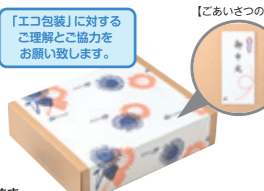

本体価格  
30,000円  
税込価格30,000円

6/30まで 本体価格 27,000円 税込価格 29,700円

箆盛 ……大分市・別府市、配送料金1,430円 その他エリアへの配送料金については係員までお尋ね下さい。

お酒・箆盛は標準税率(10%)対象商品となります。

トキハインダストリーの夏の贈りものは地球環境にやさしい包装でお届けします。

トキハインダストリーでは環境保全への活動としてCO<sub>2</sub>削減に努めております。夏の贈りものについても、紙やプラスチック等の排出量削減を目的とした、エコ包装の実施を推進しております。