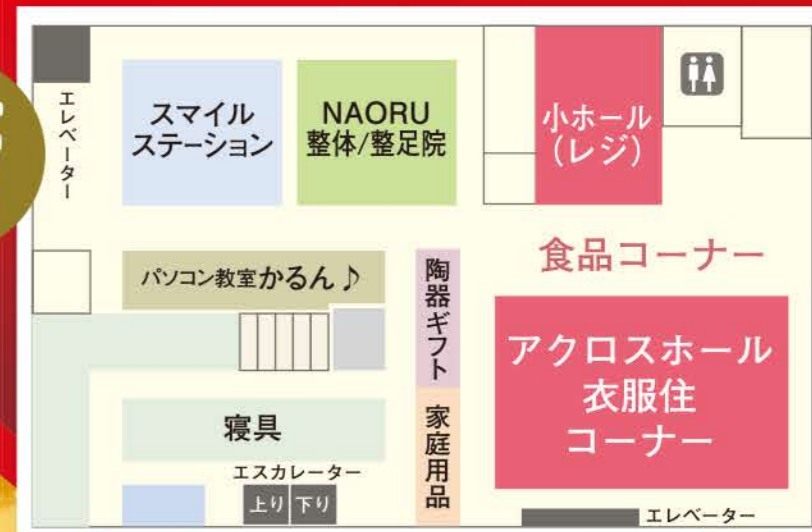

本館2階「東京ソワール」店頭
にて、チラシご持参の方に限
ります。7月5日(日)迄

店頭商品 レジにて **20%OFF**
※一部商品は除きます。

靴のカガシヤ特別出店!!

本館3階 アクロス大ホール

靴のカガシヤ 紳士靴・婦人靴・スニーカーが超お買得!

カガシヤ平常本体価格よりレジにて **全品 50%OFF**

※商品はほんの一例です。他にも超目玉商品がたくさんございます!

超目玉品

メンズ プニマ イースイン
カガシヤ平常本体価格7,900円(税込8,690円)を
レジにて **3,950円**
税込価格4,345円

謝恩セール特別企画

LINEお友だち登録キャンペーン

トキハインダストリーLINE公式アカウントに新規登録していただいた方、またはすでに登録されている方に、感謝の特典を進呈いたします!

<参加条件>

- 新しく登録される方
当日、会場にてお友だち登録をお願いします。
- すでに登録されている方
公式アカウントのトーク画面をスタッフへご提示ください。

※特典は数に限りがございます。なくなり次第終了させていただきます。

QRコードを読み取って「友だち追加」ボタンをタップ!

夏のあけのアクロス 謝恩セール

in アクロス大ホール 7/3(金)・5(日) 本館3階 アクロスホール

7/3(金) / 9:30~18:00
 7/4(土) / 10:00~18:00
 7/5(日) / 10:00~16:00

※7月3日(金)のみ、あけのアクロスタウン本館地階~3階は9時30分開店となります。

本館
3階

靴・バッグ

おしゃれBAGフェア

本体価格 2,990円~5,990円
 税込価格3,289円~6,589円

ジュータンサンダル(M・L) 本体価格 1,000円 税込価格1,100円

キャリーケース 現品限り 本体価格 5,000円均 税込価格5,500円

キャリーケース 現品限り レジにて 50%OFF 40%OFF

保冷保温バッグ 本体価格 1,200円~1,500円 税込価格1,320円~1,650円