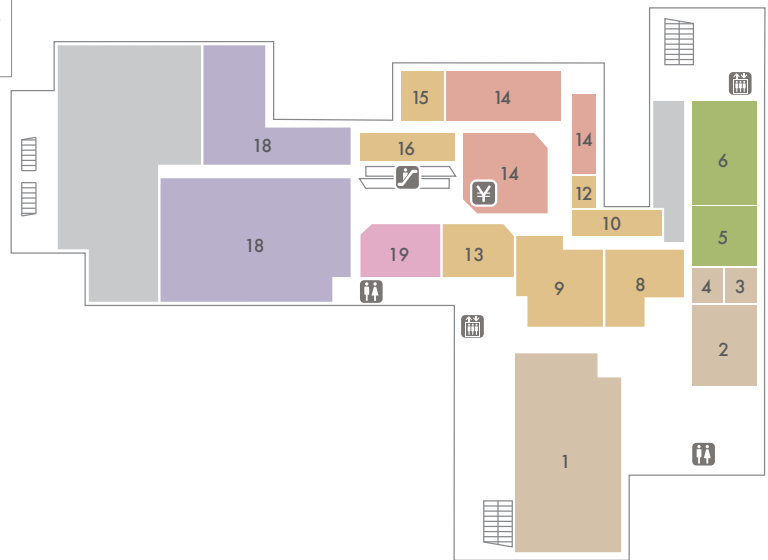

エレベーター

エスカレーター

トイレ

案内所

ATMコーナー

レジ

FLOOR GUIDE

トキハインダストリー あけのアクロスタウン フロアガイド

本館 婦人・紳士ファッション・公共施設のフロア

2F

- …肌着・靴下・ナイティ
- …婦人ファッション
- …靴・バッグ・雑貨・その他
- …紳士ファッション・スポーツ
- …テナント・公共施設・その他

- | | | |
|--------------------------|--------------|-------------------|
| 1 紳士・婦人・子供 ナイティ・エプロン | 20 アヴェニュー | 40 M2 |
| 2 紳士肌着 | 21 ジャストビー | 41 プリンセスギャラリー |
| 3 婦人肌着 | 22 ピノアルバーノ | 42 ハンカチ |
| 4 トリンプ | 24 セブドール | 43 フォーマルサロン東京ソワール |
| 5 紳士カジュアル・ビジネス | 25 ミゼール・ロブジェ | 44 大分市役所明野支所 大会議室 |
| 6 ゴールデンベア | 26 ボンシリエ | 46 帽子・傘 |
| 7 クロコダイル | 27 里麻 | 48 双葉会 |
| 8 紳士 エlement オブ シンプルライフ | 28 ウィル ユウ | 49 囲碁クラブ石おと |
| 9 メンズ マックレガー | 29 オッジ | 50 リフォーム美針屋 |
| 10 スポーツ | 30 ジャランジャラン | 51 外販事業 |
| 12 レディマックレガー | 31 スフランネージュ | 52 カットサロンリンク |
| 15 クールカレアン | 32 CPショップ | 53 カワイ音楽教室 |
| 16 ウィング | 33 婦人服トップス | 54 ビーナズ美容室 |
| 17 ワコール | 34 セトウ | 55 シューズ |
| 18 ゴールデンベア | 35 婦人服クローバー | |
| 19 婦人 エlement オブ シンプルライフ | 38 ボトムス | |

本館 生活用品・寝具のフロア

3F

- …貸ホール
- …サービス
- …テナント
- …靴・バッグ・雑貨・その他
- …家庭用品・ギフト
- …寝具
- …100円プラザ

- | | |
|---------------|-----------------|
| 1 アクロホール | 12 洗剤ギフト |
| 2 小ホール | 13 タオル&タオルギフト |
| 3 カトレア | 14 寝具 |
| 4 コスモス | 15 インテリア |
| 5 NAORU整体/整足院 | 16 催事場 |
| 6 スマイルステーション | 18 100円SHOP セリア |
| 8 陶器ギフト | 19 手芸のいとや |
| 9 家庭用品雑貨 | |
| 10 和陶器 | |

本館 キッズ・ゲームのフロア

4F

- …その他
- …子ども服・ベビー服・ベビー用品
- …ゲームセンター
- …ベビールーム
- …文具・玩具・サンリオ

- | | |
|--------------|-----------|
| 1 ガシャボンのデパート | 8 エアーペー |
| 2 キッズパーク | 9 リトルスターズ |
| 3 授乳室 | |
| 4 西松屋 | |
| 6 サンリオ | |
| 7 ナムコランド | |