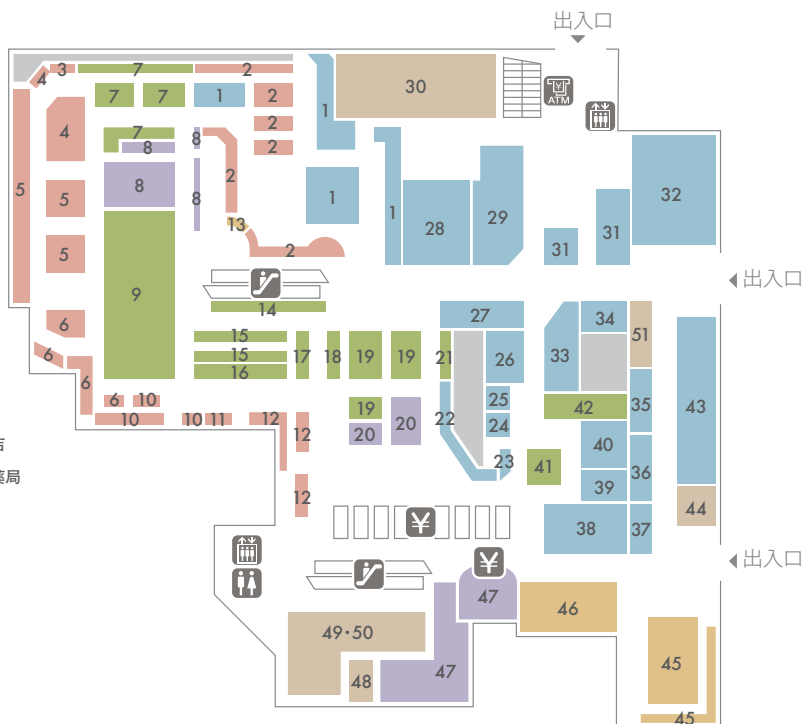

FLOOR GUIDE

トキハインダストリー あけのアクロスタウン フロアガイド

本館 食品フロア

B1F

- …食彩小路・フードコート・他
- …生鮮食品
- …日用雑貨・酒
- …一般・加工食品
- …銘店・ふるさと・ギフト
- …その他サービス

- | | | |
|-----------------|---------------|-----------------------|
| 1 産直野菜 | 19 洋日記 | 37 若竹園 |
| 2 青果 | 20 酒類 | 38 季節催事コーナー |
| 3 たまご | 21 食パン・菓子パン | 39 な・瀬 |
| 4 みやこハム | 22 味花 | 40 マックフーズ |
| 5 精肉 | 23 おかべや | 41 お惣菜 |
| 6 鮮魚 | 24 どんぶり亭 | 42 直営惣菜 |
| 7 和日記 | 25 Delica ひふみ | 43 フードコート |
| 8 雑貨 | 26 北京 | 44 クリーニング |
| 9 加工食品 | 27 実演コーナー | 45 全国銘菓・ギフト |
| 10 塩干 | 28 お肉のあきら | 46 古里・一村一品 |
| 11 凍魚 | 29 菊家 | 47 酒類対面コーナー |
| 12 大分県漁連 | 30 楽天モバイルショップ | 48 クロネコヤマト |
| 13 青果対面ギフトカウンター | 31 花の店とがわ | 49 くすりのケンミン あけのアクロス店 |
| 14 冷凍食品・アイス | 32 ブレッドハウス | 50 くすりのケンミン あけのアクロス薬局 |
| 15 菓子 | 33 寿司処SAKURA | 51 J.COM SPOT |
| 16 飲料 | 34 若たこ | |
| 17 キッズ | 35 遠藤商店 | |
| 18 米・餅 | 36 キョーワズ珈琲 | |

本館 ファッション・おしゃれ小物・催事のフロア

1F

- …テナント・公共施設
- …靴・バッグ・雑貨・その他
- …家庭用品・雑貨・その他
- …ファッションコーナー
- …マルチプラザ

- | | |
|-----------------|---------------------|
| 1 大分銀行 | 15 タイム・タイム |
| 2 明野地区センター内郵便局 | 16 チュチュアンナ・プチ |
| 3 明野古澤歯科 | 17 資生堂・カネボウ |
| 4 大分市役所明野支所 | 18 アマトーネ・アクセソリーオ |
| 5 コムサイズム | 19 グランマレ |
| 6 アピオン | 20 大分ガスショールーム アスク明野 |
| 7 ハビンス | 21 ペットショップ パティオ |
| 8 シューラルー | 22 美容室スプール |
| 9 マックハウス | 23 リラクゼーション リフレイト |
| 11 ジャストネイル | 24 アール工房 |
| 12 明野地域包括支援センター | 25 パソコンショップ・ループ |
| 13 ヤノマガネ | 26 カフェ・ド・クリエ |
| 14 マルチプラザ | |

エレベーター

エスカレーター

トイレ

案内所

ATMコーナー

レジ

FLOOR GUIDE

トキハインダストリー あけのアクロスタウン フロアガイド

本館 キッズ・ゲームのフロア

4F

- …その他
- …子ども服・ベビー服・ベビー用品
- …ゲームセンター
- …ベビールーム
- …文具・玩具・サンリオ

- | | |
|--------------|-----------|
| 1 ガシャボンのデパート | 8 エアーペー |
| 2 キッズパーク | 9 リトルスターズ |
| 3 授乳室 | |
| 4 西松屋 | |
| 6 サンリオ | |
| 7 ナムコランド | |