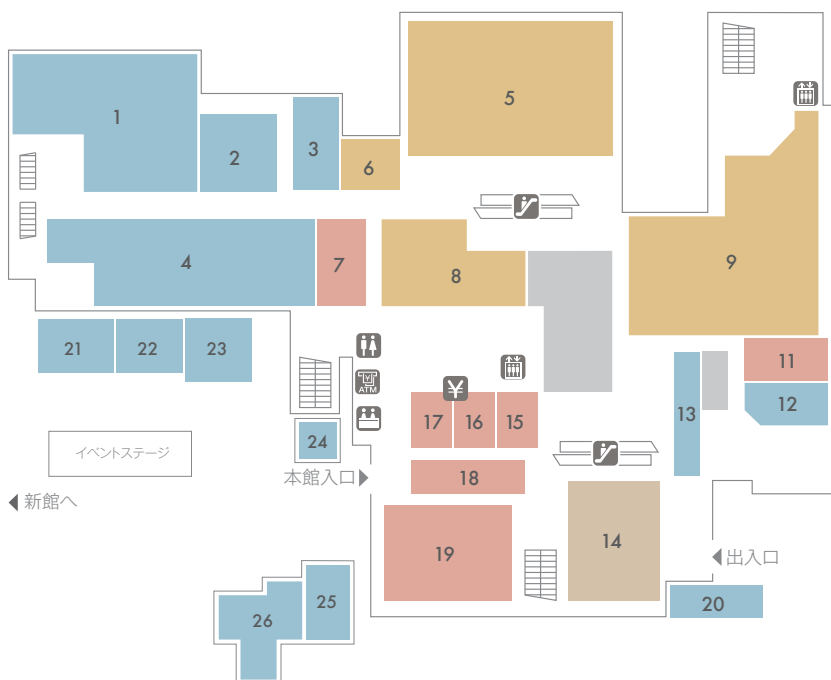

FLOOR GUIDE

トキハインダストリー あけのアクロスタウン フロアガイド

本館 食品フロア

B1F

- …食彩小路・フードコート・他
- …生鮮食品
- …日用雑貨・酒
- …一般・加工食品
- …銘店・ふるさと・ギフト
- …その他サービス

- | | | |
|-----------------|---------------|-----------------------|
| 1 産直野菜 | 19 洋日記 | 37 若竹園 |
| 2 青果 | 20 酒類 | 38 季節催事コーナー |
| 3 たまご | 21 食パン・菓子パン | 39 な・瀬 |
| 4 みやこハム | 22 味花 | 40 マックフーズ |
| 5 精肉 | 23 おかべや | 41 お惣菜 |
| 6 鮮魚 | 24 どんぶり亭 | 42 直営惣菜 |
| 7 和日記 | 25 Delica ひふみ | 43 フードコート |
| 8 雑貨 | 26 北京 | 44 クリーニング |
| 9 加工食品 | 27 実演コーナー | 45 全国銘菓・ギフト |
| 10 塩干 | 28 お肉のあきら | 46 古里・一村一品 |
| 11 凍魚 | 29 菊家 | 47 酒類対面コーナー |
| 12 大分県漁連 | 30 楽天モバイルショップ | 48 クロネコヤマト |
| 13 青果対面ギフトカウンター | 31 花の店とがわ | 49 くすりのケンミン あけのアクロス店 |
| 14 冷凍食品・アイス | 32 ブレッドハウス | 50 くすりのケンミン あけのアクロス薬局 |
| 15 菓子 | 33 寿司処SAKURA | 51 J.COM SPOT |
| 16 飲料 | 34 若たこ | |
| 17 キッズ | 35 遠藤商店 | |
| 18 米・餅 | 36 キョーワズ珈琲 | |

本館 ファッション・おしゃれ小物・催事のフロア

1F

- …テナント・公共施設
- …靴・バッグ・雑貨・その他
- …家庭用品・雑貨・その他
- …ファッションコーナー
- …マルチプラザ

- | | |
|-----------------|---------------------|
| 1 大分銀行 | 15 タイム・タイム |
| 2 明野地区センター内郵便局 | 16 チュチュアンナ・プチ |
| 3 明野古澤歯科 | 17 資生堂・カネボウ |
| 4 大分市役所明野支所 | 18 アマトーネ・アクセソリーオ |
| 5 コムサイズム | 19 グランマレ |
| 6 アピオン | 20 大分ガスショールーム アスク明野 |
| 7 ハビンス | 21 ペットショップ パティオ |
| 8 シューラルー | 22 美容室スプール |
| 9 マックハウス | 23 リラクゼーション リフレイト |
| 11 ジャストネイル | 24 アール工房 |
| 12 明野地域包括支援センター | 25 パソコンショップ・ループ |
| 13 ヤノマガネ | 26 カフェ・ド・クリエ |
| 14 マルチプラザ | |

エレベーター

エスカレーター

トイレ

案内所

ATMコーナー

レジ

FLOOR GUIDE

トキハインダストリー あけのアクロスタウン フロアガイド