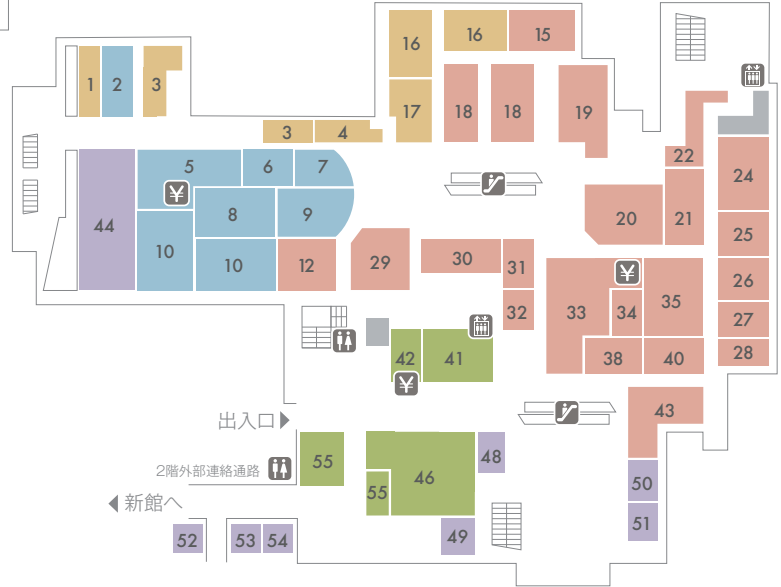

FLOOR GUIDE

トキハインダストリー あけのアクロスタウン フロアガイド

本館 食品フロア

B1F

- …食彩小路・フードコート・他
- …生鮮食品
- …日用雑貨・酒
- …一般・加工食品
- …銘店・ふるさと・ギフト
- …その他サービス

- | | | |
|-----------------|---------------|-----------------------|
| 1 産直野菜 | 19 洋日記 | 37 若竹園 |
| 2 青果 | 20 酒類 | 38 季節催事コーナー |
| 3 たまご | 21 食パン・菓子パン | 39 な・瀬 |
| 4 みやこハム | 22 味花 | 40 マックフーズ |
| 5 精肉 | 23 おかべや | 41 お惣菜 |
| 6 鮮魚 | 24 どんぶり亭 | 42 直営惣菜 |
| 7 和日記 | 25 Delica ひふみ | 43 フードコート |
| 8 雑貨 | 26 北京 | 44 クリーニング |
| 9 加工食品 | 27 実演コーナー | 45 全国銘菓・ギフト |
| 10 塩干 | 28 お肉のあきら | 46 古里・一村一品 |
| 11 凍魚 | 29 菊家 | 47 酒類対面コーナー |
| 12 大分県漁連 | 30 楽天モバイルショップ | 48 クロネコヤマト |
| 13 青果対面ギフトカウンター | 31 花の店とがわ | 49 くすりのケンミン あけのアクロス店 |
| 14 冷凍食品・アイス | 32 ブレッドハウス | 50 くすりのケンミン あけのアクロス薬局 |
| 15 菓子 | 33 寿司処SAKURA | 51 J.COM SPOT |
| 16 飲料 | 34 若たこ | |
| 17 キッズ | 35 遠藤商店 | |
| 18 米・餅 | 36 キョーワズ珈琲 | |

エレベーター

エスカレーター

トイレ

案内所

ATMコーナー

レジ

FLOOR GUIDE

トキハインダストリー あけのアクロスタウン フロアガイド

本館 婦人・紳士ファッション・公共施設のフロア

2F

- …肌着・靴下・ナイティ
- …婦人ファッション
- …靴・バッグ・雑貨・その他
- …紳士ファッション・スポーツ
- …テナント・公共施設・その他

- | | | |
|--------------------------|--------------|-------------------|
| 1 紳士・婦人・子供 ナイティ・エプロン | 20 アヴェニュー | 40 M2 |
| 2 紳士肌着 | 21 ジャストビー | 41 プリンセスギャラリー |
| 3 婦人肌着 | 22 ピノアルバーノ | 42 ハンカチ |
| 4 トリンプ | 24 セブドール | 43 フォーマルサロン東京ソワール |
| 5 紳士カジュアル・ビジネス | 25 ミゼール・ロブジェ | 44 大分市役所明野支所 大会議室 |
| 6 ゴールデンベア | 26 ボンシリエ | 46 帽子・傘 |
| 7 クロコダイル | 27 里麻 | 48 双葉会 |
| 8 紳士 エlement オブ シンプルライフ | 28 ウィル ユウ | 49 囲碁クラブ石おと |
| 9 メンズ マックレガー | 29 オッジ | 50 リフォーム美針屋 |
| 10 スポーツ | 30 ジャランジャラン | 51 外販事業 |
| 12 レディマックレガー | 31 スフランネージュ | 52 カットサロンリンク |
| 15 クールカレアン | 32 CPショップ | 53 カワイ音楽教室 |
| 16 ウィング | 33 婦人服トップス | 54 ビーナズ美容室 |
| 17 ワコール | 34 セトウ | 55 シューズ |
| 18 ゴールデンベア | 35 婦人服クローバー | |
| 19 婦人 エlement オブ シンプルライフ | 38 ボトムス | |